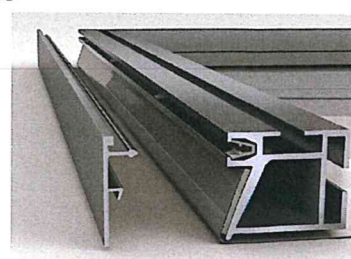

• Réf. : BMS 340/14

• Réf. : BS 350/13

• Réf. : BMR 385/05

• Réf. : BMR 385/06

• Réf. : BMS 345/55

■ I NUOVI TELI 2015

«Blanc Edelweiss» nei riflessi laccati® : Réf. 02005 - Classificazione al fuoco BS1-d0 - Larghezza Strip : 162 cm

«Blanc Artic» nei riflessi satinati® : Réf. 07020 - Classificazione al fuoco BS1-d0 - Larghezza Strip : 236 cm

Motif «fleur» nel créadesign® lumière® : Réf. floral BCO + 04011 Venus

Vi auguriamo molto successo con BARRISOL®.