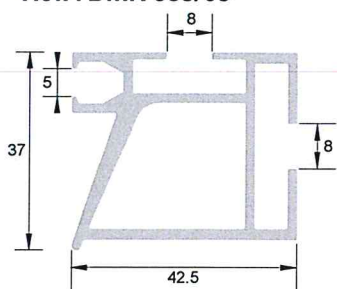

• Réf. : BMS 340/14

• Réf. : BS 350/13

• Réf. : BMR 385/05

• Réf. : BMR 385/06

• Réf. : BMS 345/55

■ I NUOVI TELI 2015

«Blanc Edelweiss» nei riflessi laccati® : Réf. 02005 - Classificazione al fuoco BS1-d0 - Larghezza Strip : 162 cm

«Blanc Artic» nei riflessi satinati® : Réf. 07020 - Classificazione al fuoco BS1-d0 - Larghezza Strip : 236 cm

Motif «fleur» nel créadesign® lumière® : Réf. floral BCO + 04011 Venus

Vi auguriamo molto successo con BARRISOL®.