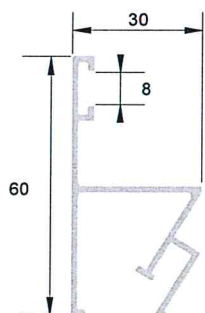

• Réf. : BMS 340/14

• Réf. : BS 350/13

• Réf. : BMR 385/05

• Réf. : BMR 385/06

• Réf. : BMS 345/55

■ I NUOVI TELI 2015

«Blanc Edelweiss» nei riflessi laccati® : Réf. 02005 - Classificazione al fuoco BS1-d0 - Larghezza Strip : 162 cm

«Blanc Artic» nei riflessi satinati® : Réf. 07020 - Classificazione al fuoco BS1-d0 - Larghezza Strip : 236 cm

Motif «fleur» nel créadesign® lumière® : Réf. floral BCO + 04011 Venus

Vi auguriamo molto successo con BARRISOL®.