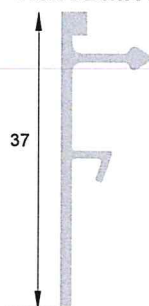

• Réf. : BMS 340/14

• Réf. : BS 350/13

• Réf. : BMR 385/05

• Réf. : BMR 385/06

• Réf. : BMS 345/55

■ I NUOVI TELI 2015

«Blanc Edelweiss» nei riflessi laccati® : Réf. 02005 - Classificazione al fuoco BS1-d0 - Larghezza Strip : 162 cm

«Blanc Artic» nei riflessi satinati® : Réf. 07020 - Classificazione al fuoco BS1-d0 - Larghezza Strip : 236 cm

Motif «fleur» nel créadesign® lumière® : Réf. floral BCO + 04011 Venus

Vi auguriamo molto successo con BARRISOL®.