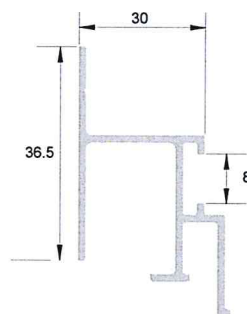

• Réf. : BMS 340/14

• Réf. : BS 350/13

• Réf. : BMR 385/05

• Réf. : BMR 385/06

• Réf. : BMS 345/55

■ I NUOVI TELI 2015

«Blanc Edelweiss» nei riflessi laccati® : Réf. 02005 - Classificazione al fuoco BS1-d0 - Larghezza Strip : 162 cm

«Blanc Artic» nei riflessi satinati® : Réf. 07020 - Classificazione al fuoco BS1-d0 - Larghezza Strip : 236 cm

Motif «fleur» nel créadesign® lumière® : Réf. floral BCO + 04011 Venus

Vi auguriamo molto successo con BARRISOL®.