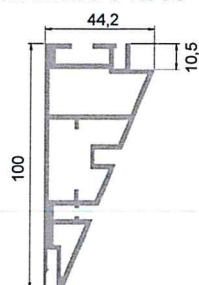

• Réf. : BMS 340/14

• Réf. : BS 350/13

• Réf. : BMR 385/05

• Réf. : BMR 385/06

• Réf. : BMS 345/55

■ I NUOVI TELI 2015

«Blanc Edelweiss» nei riflessi laccati® : Réf. 02005 - Classificazione al fuoco BS1-d0 - Larghezza Strip : 162 cm

«Blanc Artic» nei riflessi satinati® : Réf. 07020 - Classificazione al fuoco BS1-d0 - Larghezza Strip : 236 cm

Motif «fleur» nel créadesign® lumière® : Réf. floral BCO + 04011 Venus

Vi auguriamo molto successo con BARRISOL®.